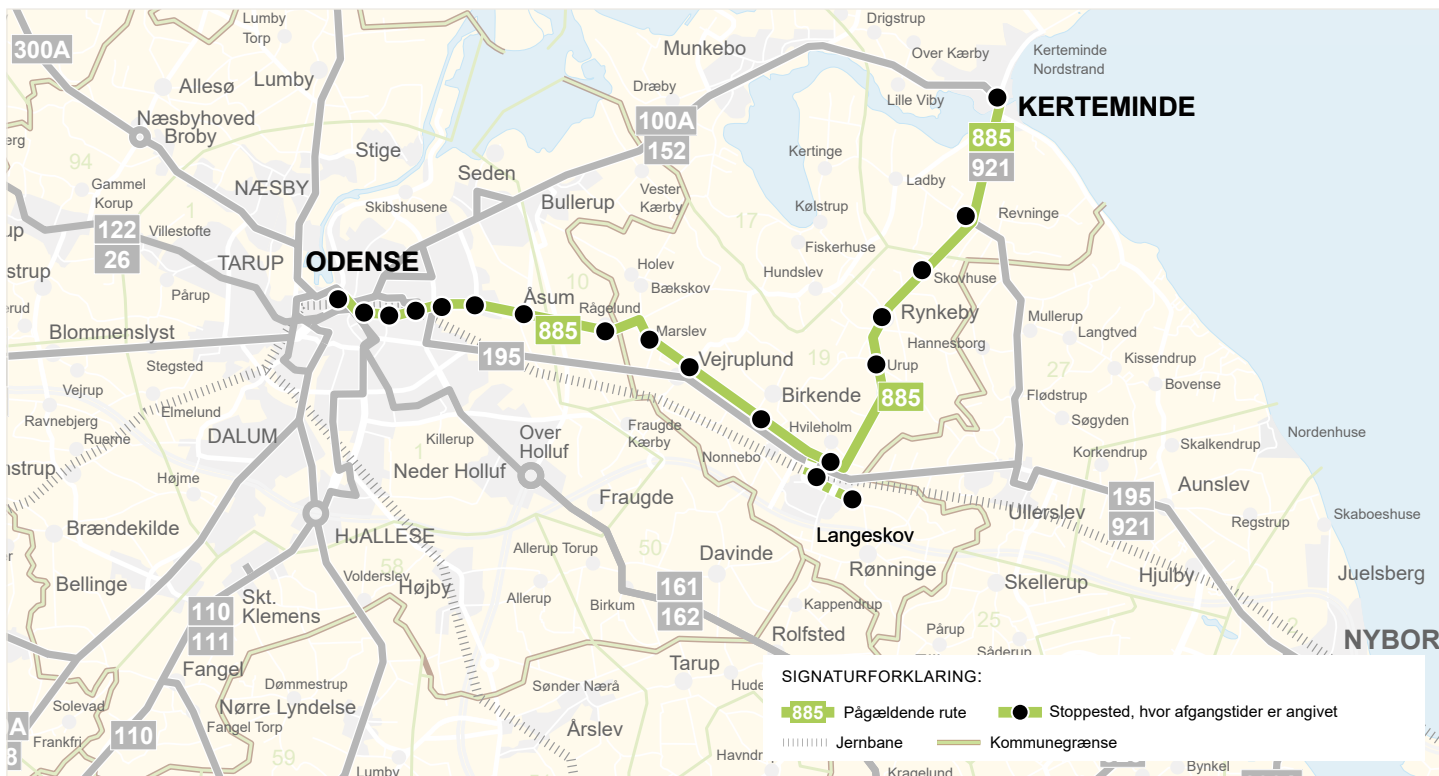

# 885

KERTEMINDE - LANGESKOV - ODENSE

NY KØREPLAN - GYLDIG FRA 4. AUGUST

**FYNBUS**

Gyldig pr. 4. august 2024

**Zone Stoppested**

|    |                                  |    |                                    |
|----|----------------------------------|----|------------------------------------|
| 18 | <b>Kerteminde Rutebilstation</b> | 01 | Duedalen / Åsumvej                 |
| 18 | Hinkesvej                        | 01 | <b>Vollsmose Allé / Åsumvej</b>    |
| 18 | Søvangsparken                    | 01 | Fyrreparken                        |
| 18 | <b>Rynkebyvej / Revningevej</b>  | 01 | Lærkeparken                        |
| 19 | Knudsensvænget                   | 01 | <b>Granparken</b>                  |
| 19 | <b>Skovhuse</b>                  |    |                                    |
| 19 | Hulemosevej                      | 01 | Bauhaus / Risingsvej               |
| 19 | <b>Skovsbovej</b>                | 01 | <b>SDE / Risingsvej</b>            |
| 19 | <b>Urup</b>                      | 01 | <b>Paaskeløkkevej / Risingsvej</b> |
| 19 | <b>Langeskov Kro</b>             | 01 | Bredstedgade                       |
| 19 | <b>Langeskov Station</b>         |    |                                    |
| 19 | Nonnebovej                       | 01 | <b>Petersmindevej</b>              |
| 19 | <b>Birkende / Odensevej</b>      | 01 | Ejby Møllevvej                     |
| 19 | Vøjremosegyden                   | 01 | <b>Palnatokesvej</b>               |
| 19 | <b>Marslev</b>                   | 01 | Skt. Jørgens Engen                 |
| 19 | Marslev Byvej                    | 01 | <b>Hans Mules Gade</b>             |
| 19 | Marslev Skole                    | 01 | <b>OBC Nord Plads H</b>            |
| 19 | <b>Marslev Kirkeby</b>           |    |                                    |
| 19 | Mejerivejen                      |    |                                    |
| 10 | <b>Rågelund Efterskole</b>       |    |                                    |
| 01 | <b>Åsum Kirke</b>                |    |                                    |
| 01 | Odense Å / Åsumvej               |    |                                    |